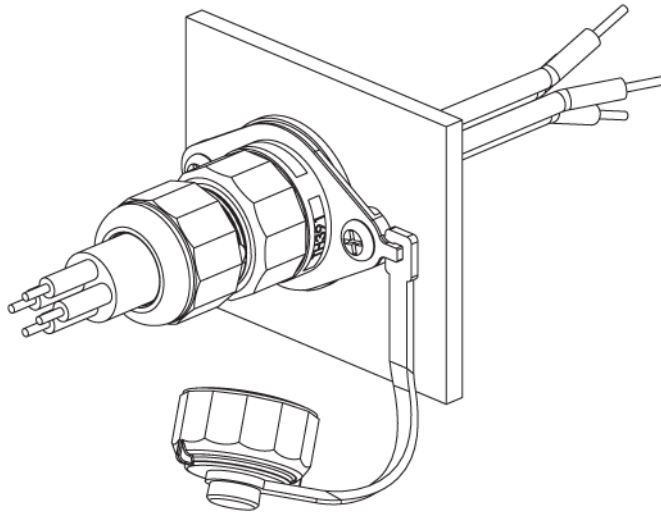

mini  
**TEETUBE**

**TH391**

**IP68 5bar**

**CE**

**MADE IN ITALY**

**TH391**  
**2-3-4 POLES**

**Versione a vite standard**  
*Screw terminals*  
Code: THB.XXX.XXX (THR.XXX.XXX)

**Versione perforazione isolante**  
*Piercing terminals version*  
Code: THP.XXX.XXX

**2-3-4 POLES**

No sguainatura  
No unsheathing

**TH391**  
**2-3-4 POLES**

**Versione a parete**  
*Panel-mounting version*

Visit us on [www.techno.it](http://www.techno.it)

**Accessori su richiesta**  
*Accessories on request*

Importante: I connettori TEEfamily® sono omologati con grado di protezione IP68 (immersione continua) senza l'utilizzo di gel e resine. Conferiscono i seguenti vantaggi:

- Utilizzabili sotto terra
- Rapidità e affidabilità nel cablaggio
- Utilizzo di materiali atossici (REACH, RoHS)
- Connessioni ri-ispezionabili
- Unico codice di acquisto

Important: TEEfamily® connectors are IP68 certified (continuous immersion in water) for use without gel and resin. They give users the following benefits:

- Can be used underground
- Fast and reliable wiring
- Use of non-toxic materials (REACH, RoHS)
- Connections can be re-inspected
- One purchasing code