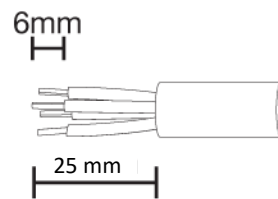

mini  
**TEETUBE**

**TH391**

**IP68 5bar**

**CE**

**MADE IN ITALY**

**TH391**  
**2-3-4 POLES**

**Versione a vite standard**  
*Screw terminals*  
Code: THB.XXX.XXX (THR.XXX.XXX)

**Versione perforazione isolante**  
*Piercing terminals version*  
Code: THP.XXX.XXX

**2-3-4 POLES**

No sguainatura  
No unsheathing

**TH391**  
**2-3-4 POLES**

**Versione a parete**  
*Panel-mounting version*

Visit us on [www.techno.it](http://www.techno.it)

**Accessori su richiesta**  
*Accessories on request*

Importante: I connettori TEEfamily® sono omologati con grado di protezione IP68 (immersione continua) senza l'utilizzo di gel e resine. Conferiscono i seguenti vantaggi:

- Utilizzabili sotto terra
- Rapidità e affidabilità nel cablaggio
- Utilizzo di materiali atossici (REACH, RoHS)
- Connessioni ri-ispezionabili
- Unico codice di acquisto

**IP68**

**50m**  
**5bar**

Omologato e certificato secondo EN60998.  
*Approved and certified in accordance with EN60998.*