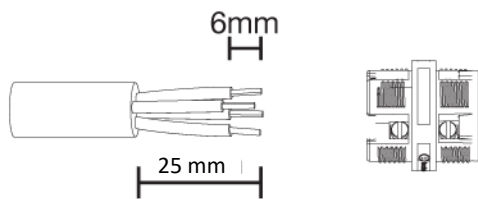

mini  
**TEETUBE**

**TH391**

**IP68 5bar**

**CE**

**MADE IN ITALY**

**TH391**  
**2-3-4 POLES**

**Versione a vite standard**  
*Screw terminals*  
Code: THB.XXX.XXX (THR.XXX.XXX)

**Versione perforazione isolante**  
*Piercing terminals version*  
Code: THP.XXX.XXX

**2-3-4 POLES**

No sguainatura  
No unsheathing

**TH391**  
**2-3-4 POLES**

**Versione a parete**  
*Panel-mounting version*

Visit us on [www.techno.it](http://www.techno.it)

**Accessori su richiesta**  
*Accessories on request*