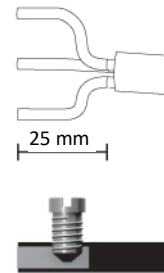

mini  
**TEETUBE**

**TH391**

**IP68 5bar**

**CE**

**MADE IN ITALY**

**TH391**  
**2-3-4 POLES**

**Versione a vite standard**  
*Screw terminals*  
Code: THB.XXX.XXX (THR.XXX.XXX)

**Versione perforazione isolante**  
*Piercing terminals version*  
Code: THP.XXX.XXX

**2-3-4 POLES**

No sguainatura  
No unsheathing

**TH391**  
**2-3-4 POLES**

**Versione a parete**  
*Panel-mounting version*

Visit us on [www.techno.it](http://www.techno.it)

**Accessori su richiesta**  
*Accessories on request*