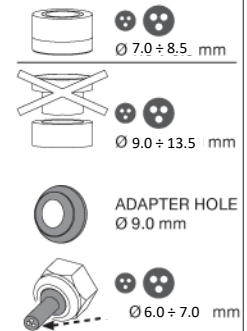

mini  
**TEETUBE**

**TH391**

**IP68 5bar**

**CE**

**MADE IN ITALY**

**TH391**  
**2-3-4 POLES**

**Versione a vite standard**  
*Screw terminals*  
Code: THB.XXX.XXX (THR.XXX.XXX)

**Versione perforazione isolante**  
*Piercing terminals version*  
Code: THP.XXX.XXX

**2-3-4 POLES**

No sguainatura  
No unsheathing

**TH391**  
**2-3-4 POLES**

**Versione a parete**  
*Panel-mounting version*

Visit us on [www.techno.it](http://www.techno.it)

**Accessori su richiesta**  
*Accessories on request*