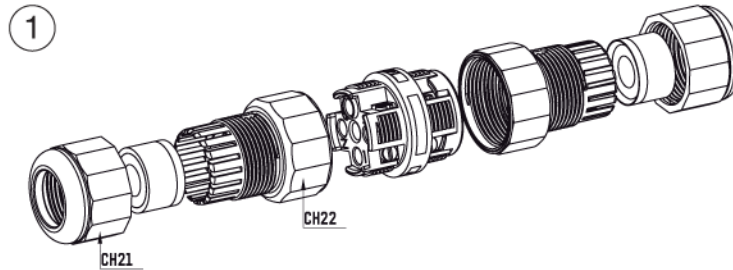

mini  
**TEETUBE**

**TH391**

**IP68 5bar**

**CE**

**MADE IN ITALY**

**TH391**  
**2-3-4 POLES**

**Versione a vite standard**  
*Screw terminals*  
Code: THB.XXX.XXX (THR.XXX.XXX)

**Versione perforazione isolante**  
*Piercing terminals version*  
Code: THP.XXX.XXX

**2-3-4 POLES**

No sguainatura  
No unsheathing

**TH391**  
**2-3-4 POLES**

**Versione a parete**  
*Panel-mounting version*

Visit us on [www.techno.it](http://www.techno.it)

**Accessori su richiesta**  
*Accessories on request*

Importante: I connettori TEEfamily® sono omologati con grado di protezione IP68 (immersione continua) senza l'utilizzo di gel e resine. Conferiscono i seguenti vantaggi:

- Utilizzabili sotto terra
- Rapidità e affidabilità nel cablaggio
- Utilizzo di materiali atossici (REACH, RoHS)
- Connessioni ri-ispezionabili
- Unico codice di acquisto