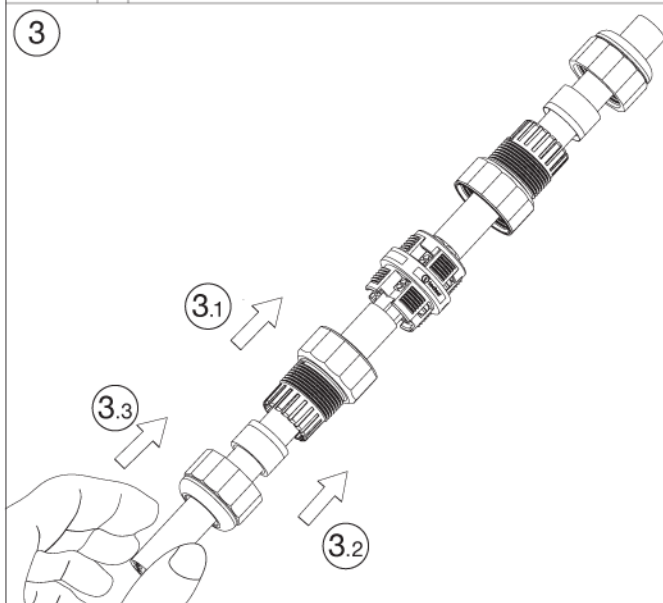

mini  
**TEETUBE**

**TH391**

**IP68 5bar**

**CE**

**MADE IN ITALY**

**TH391**  
**2-3-4 POLES**

**Versione a vite standard**  
*Screw terminals*  
Code: THB.XXX.XXX (THR.XXX.XXX)

**Versione perforazione isolante**  
*Piercing terminals version*  
Code: THP.XXX.XXX

**2-3-4 POLES**

No sguainatura  
No unsheathing

**TH391**  
**2-3-4 POLES**

**Versione a parete**  
*Panel-mounting version*

Visit us on [www.techno.it](http://www.techno.it)

**Accessori su richiesta**  
*Accessories on request*

Importante: I connettori TEEfamily® sono omologati con grado di protezione IP68 (immersione continua) senza l'utilizzo di gel e resine. Conferiscono i seguenti vantaggi:

- Utilizzabili sotto terra
- Rapidità e affidabilità nel cablaggio
- Utilizzo di materiali atossici (REACH, RoHS)
- Connessioni ri-ispezionabili
- Unico codice di acquisto