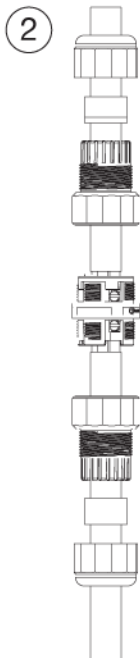

mini  
**TEETUBE**

**TH391**

**IP68 5bar**

**CE**

**MADE IN ITALY**

**TH391**  
**2-3-4 POLES**

**Versione a vite standard**  
*Screw terminals*  
Code: THB.XXX.XXX (THR.XXX.XXX)

**Versione perforazione isolante**  
*Piercing terminals version*  
Code: THP.XXX.XXX

**2-3-4 POLES**

No sguainatura  
No unsheathing

**TH391**  
**2-3-4 POLES**

**Versione a parete**  
*Panel-mounting version*

Visit us on [www.techno.it](http://www.techno.it)

**Accessori su richiesta**  
*Accessories on request*