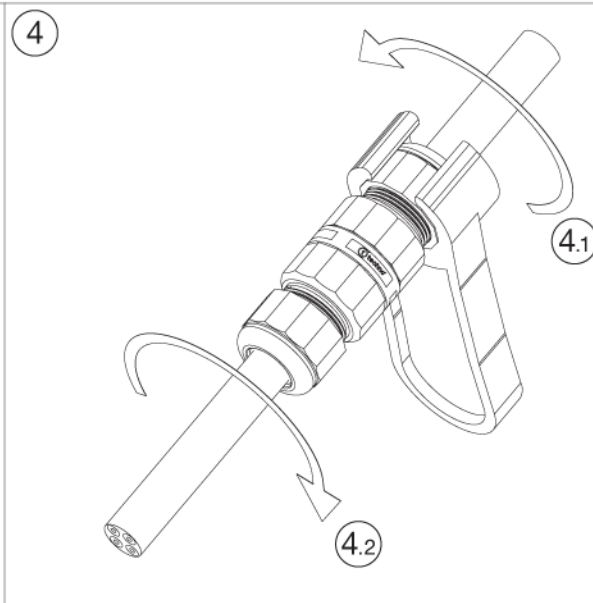

mini  
**TEETUBE**

**TH391**

**IP68 5bar**

**CE**

**MADE IN ITALY**

**TH391**  
**2-3-4 POLES**

**Versione a vite standard**  
*Screw terminals*  
Code: THB.XXX.XXX (THR.XXX.XXX)

**Versione perforazione isolante**  
*Piercing terminals version*  
Code: THP.XXX.XXX

**2-3-4 POLES**

No sguainatura  
No unsheathing

**TH391**  
**2-3-4 POLES**

**Versione a parete**  
*Panel-mounting version*

Visit us on [www.techno.it](http://www.techno.it)

**Accessori su richiesta**  
*Accessories on request*

Importante: I connettori TEEfamily® sono omologati con grado di protezione IP68 (immersione continua) senza l'utilizzo di gel e resine. Conferiscono i seguenti vantaggi:

- Utilizzabili sotto terra
- Rapidità e affidabilità nel cablaggio
- Utilizzo di materiali atossici (REACH, RoHS)
- Connessioni ri-ispezionabili
- Unico codice di acquisto