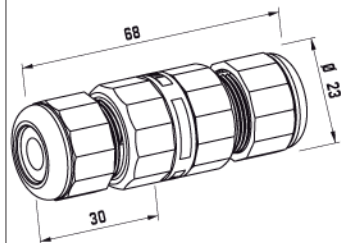

mini  
**TEETUBE**

**TH391**

**IP68 5bar**

**CE**

**MADE IN ITALY**

**TH391**  
**2-3-4 POLES**

**Versione a vite standard**  
*Screw terminals*  
Code: THB.XXX.XXX (THR.XXX.XXX)

**Versione perforazione isolante**  
*Piercing terminals version*  
Code: THP.XXX.XXX

**2-3-4 POLES**

No sguainatura  
No unsheathing

**TH391**  
**2-3-4 POLES**

**Versione a parete**  
*Panel-mounting version*

Visit us on [www.techno.it](http://www.techno.it)

**Accessori su richiesta**  
*Accessories on request*