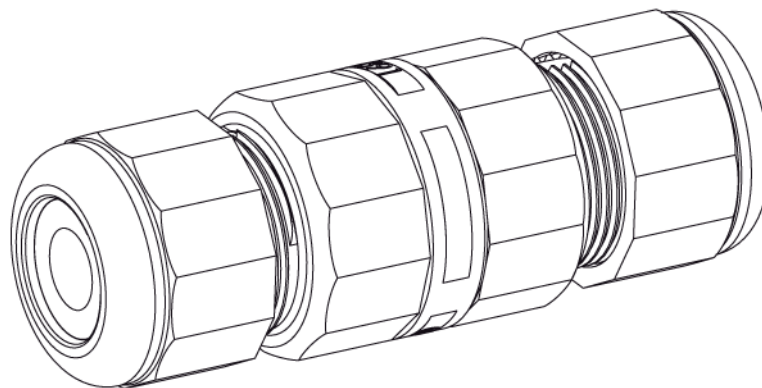

Omologato e certificato secondo EN60998.
Approved and certified in accordance with EN60998.